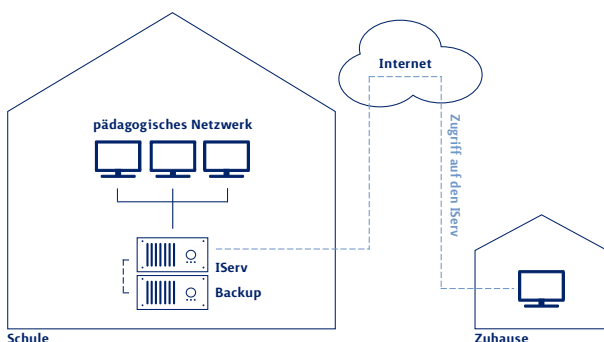

# Der IServ Schulserver – auf den Punkt gebracht

## Der IServ Schulserver

Bei dem IServ Schulserver handelt es sich um ein stabiles, sicheres und selbsterklärendes System, welches den klassischen Schulserver für die Netzwerkverwaltung mit den Vorteilen einer privaten Cloud vereint. Sowohl die Kommunikation als auch die Schul- und Unterrichtsorganisation werden mithilfe des IServs digitalisiert. Der besondere Vorteil: Über eine immer gleich strukturierte Weboberfläche können alle IServ-Funktionen genutzt werden – innerhalb und außerhalb des Schulgebäudes. Welche Funktionen Sie nutzen, liegt dabei in Ihrer Hand. Sie können den IServ nach Ihren Wünschen gestalten.

## Die Funktionsweise

Der IServ Schulserver wird in der Regel direkt bei Ihnen in der Schule platziert. Alle Funktionen können ortsungebunden genutzt werden. Egal, ob Sie sich in der Schule oder zu Hause befinden, über das Internet können Sie den Server erreichen. Die Steuerung des gesamten Netzwerkes Ihrer Schule verläuft über den IServ. Die automatische Softwareverteilung versorgt alle Geräte im Handumdrehen mit Betriebssystem und Software.

## Die private Cloud

Durch die direkte Platzierung des IServs in der Schule erhalten Sie eine private Cloud-Umgebung. Diese sorgt nicht nur für ein hohes Maß an Sicherheit und Kontrolle, sondern auch für eine höhere Bandbreite vor Ort. Nur die von Ihnen autorisierten Benutzer können den IServ Schulserver über das Internet erreichen.